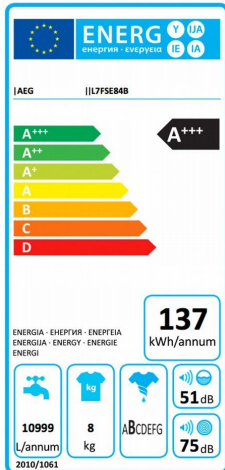

Bovenstaande informatie is uitsluitend informatief/indicatief en aan wijziging onderhevig.